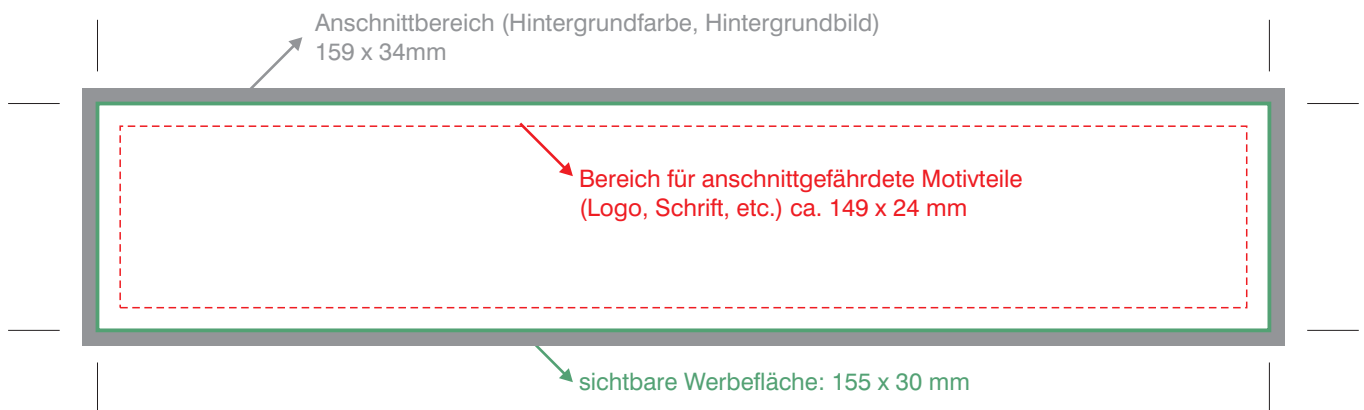

Standskizze/Musterdatei für PDF-Datei

- **Dokumentgröße: DIN A4 - Hochformat**
- **Druckmotiv muß exakt in der Mitte stehen!**
- **Nur eine Druckform je Datei!**
- Bei fahrtrichtungsbezogenen Motiven bitte die Dateien entsprechend mit „...-links.pdf“ bzw. „...-rechts.pdf“ benennen